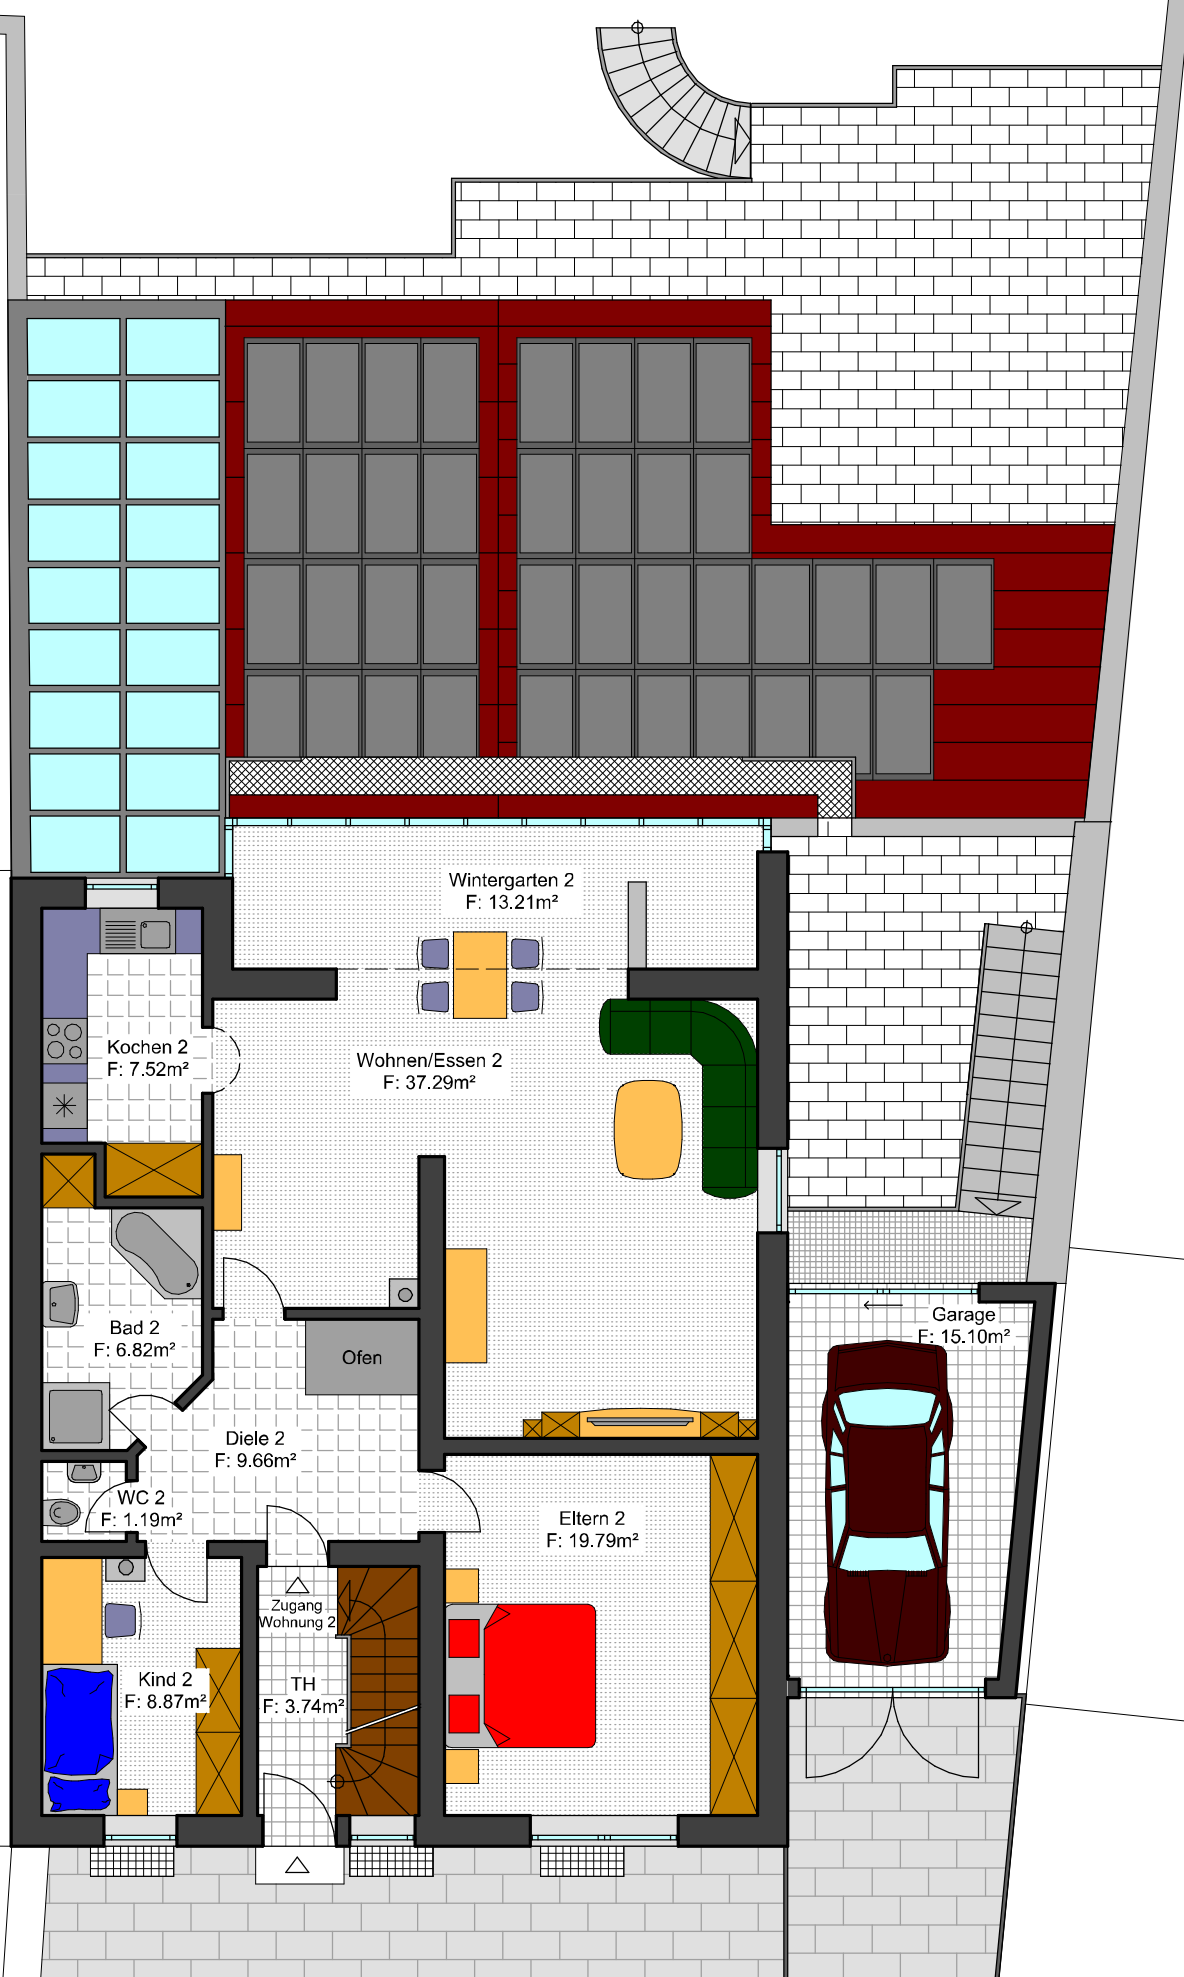

Nachbardoppelhaushälfte

| | | |
|---|-------------|------------|
| Bauvorhaben: | Plan: | 29.08.2019 |
| Böhmerwaldstraße 25 94469 Deggendorf | Erdgeschoss | M 1:100 |